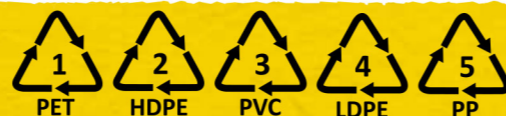

PODĽA SYSTÉMU
ZBERU VO VAŠEJ OBCI